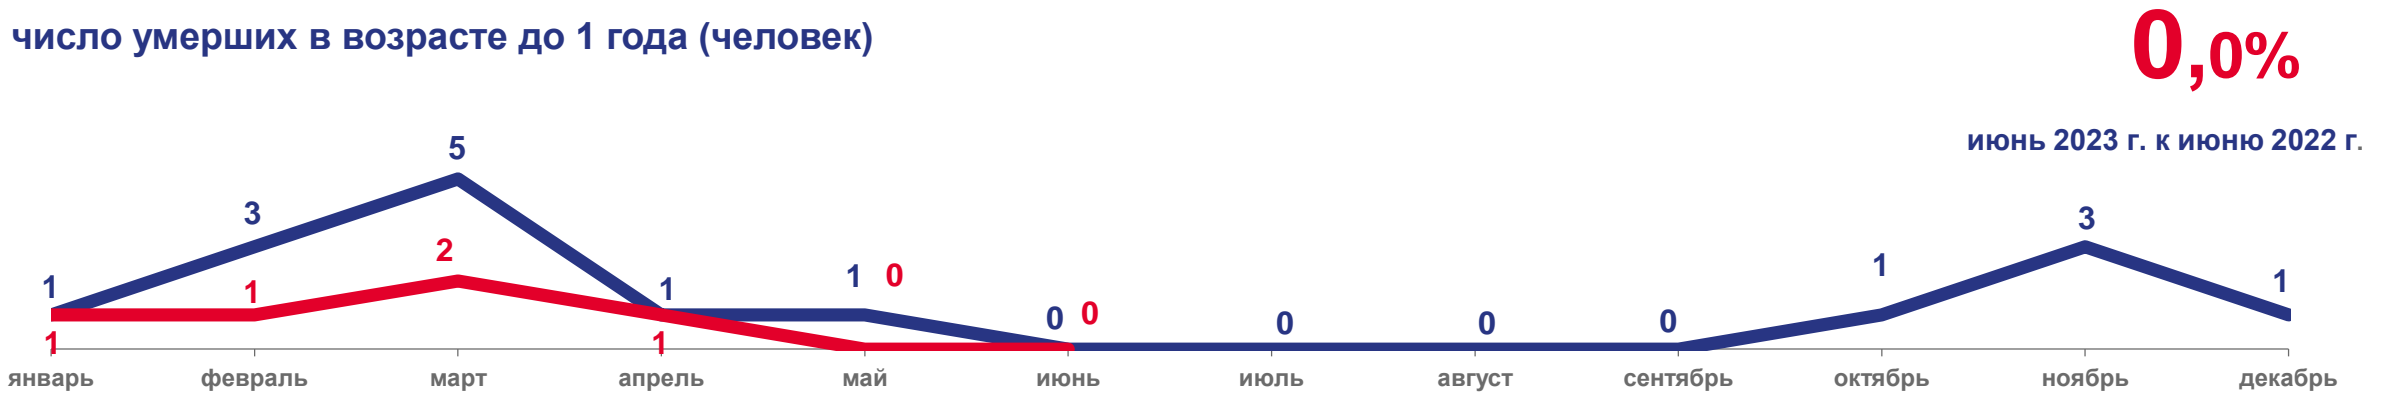

# КОЭФФИЦИЕНТ СМЕРТНОСТИ ПО РЕГИОНАМ ЮЖНОГО ФЕДЕРАЛЬНОГО ОКРУГА

на 1 000 человек населения, за январь – июнь 2023 года

**4** субъекта ЮФО – значение показателя **больше**, чем по России

**4** субъекта ЮФО – значение показателя **меньше**, чем по России

# МЛАДЕНЧЕСКАЯ СМЕРТНОСТЬ

число умерших в возрасте до 1 года (человек)

коэффициент младенческой смертности, на 1000 родившихся живыми

2023

2023