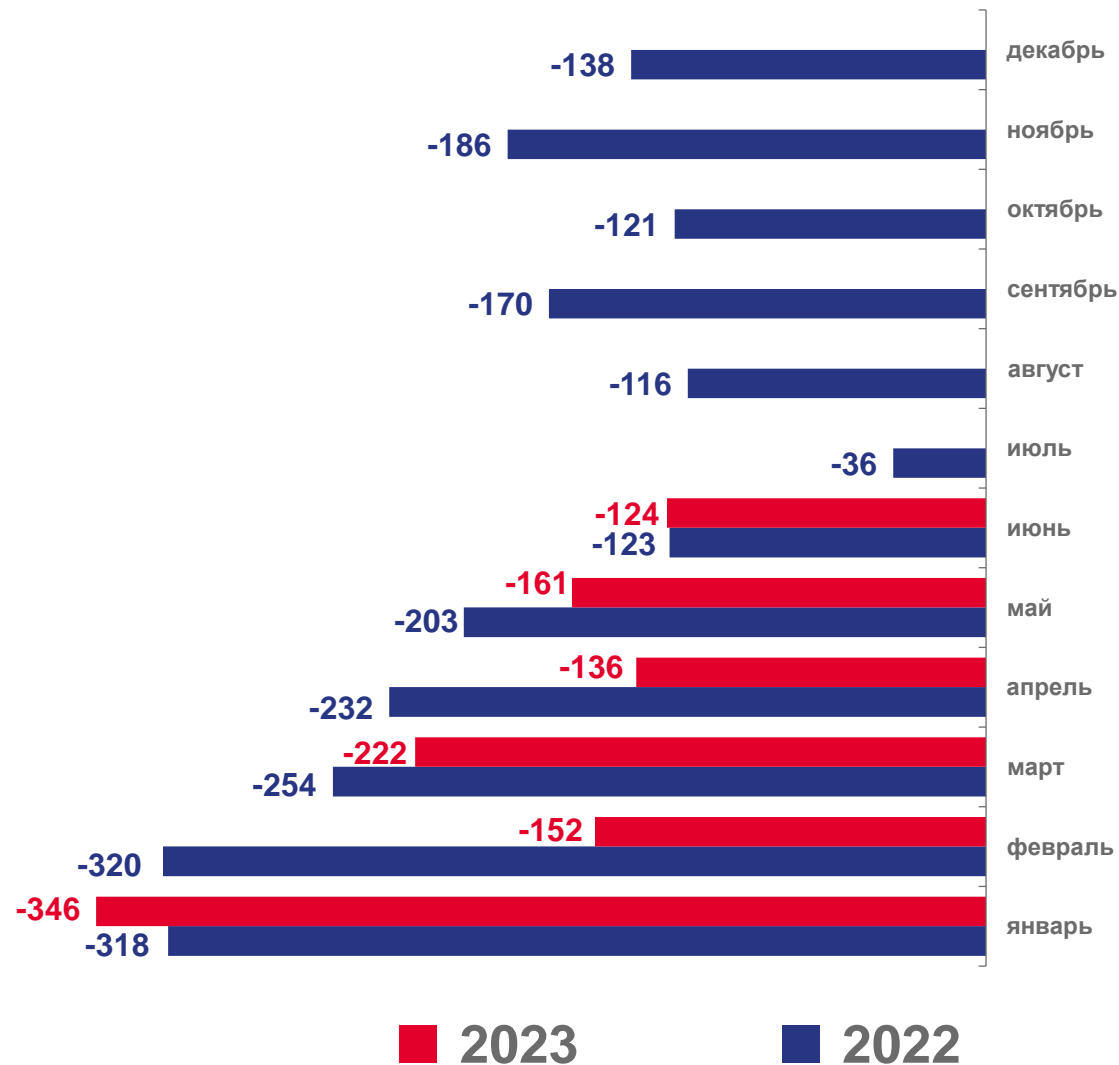

# Оперативные итоги по естественному движению населения

по г. Севастополю

январь - июнь 2023 года

- 06 Младенческая смертность
- 07 Коэффициент младенческой смертности по регионам Южного федерального округа
- 08 Число зарегистрированных браков и разводов
- 09 Коэффициент разводимости по регионам Южного федерального округа
- 10 Коэффициент брачности по регионам Южного федерального округа

# КОЭФФИЦИЕНТ ЕСТЕСТВЕННОГО ПРИРОСТА (УБЫЛИ) НАСЕЛЕНИЯ

на 1 000 человек населения, за январь - июнь

2022 г.

7,1

2023 г.

6,3

▼ 88,7%

2022 г.

12,4

2023 г.

10,4

▼ 83,9%

человек