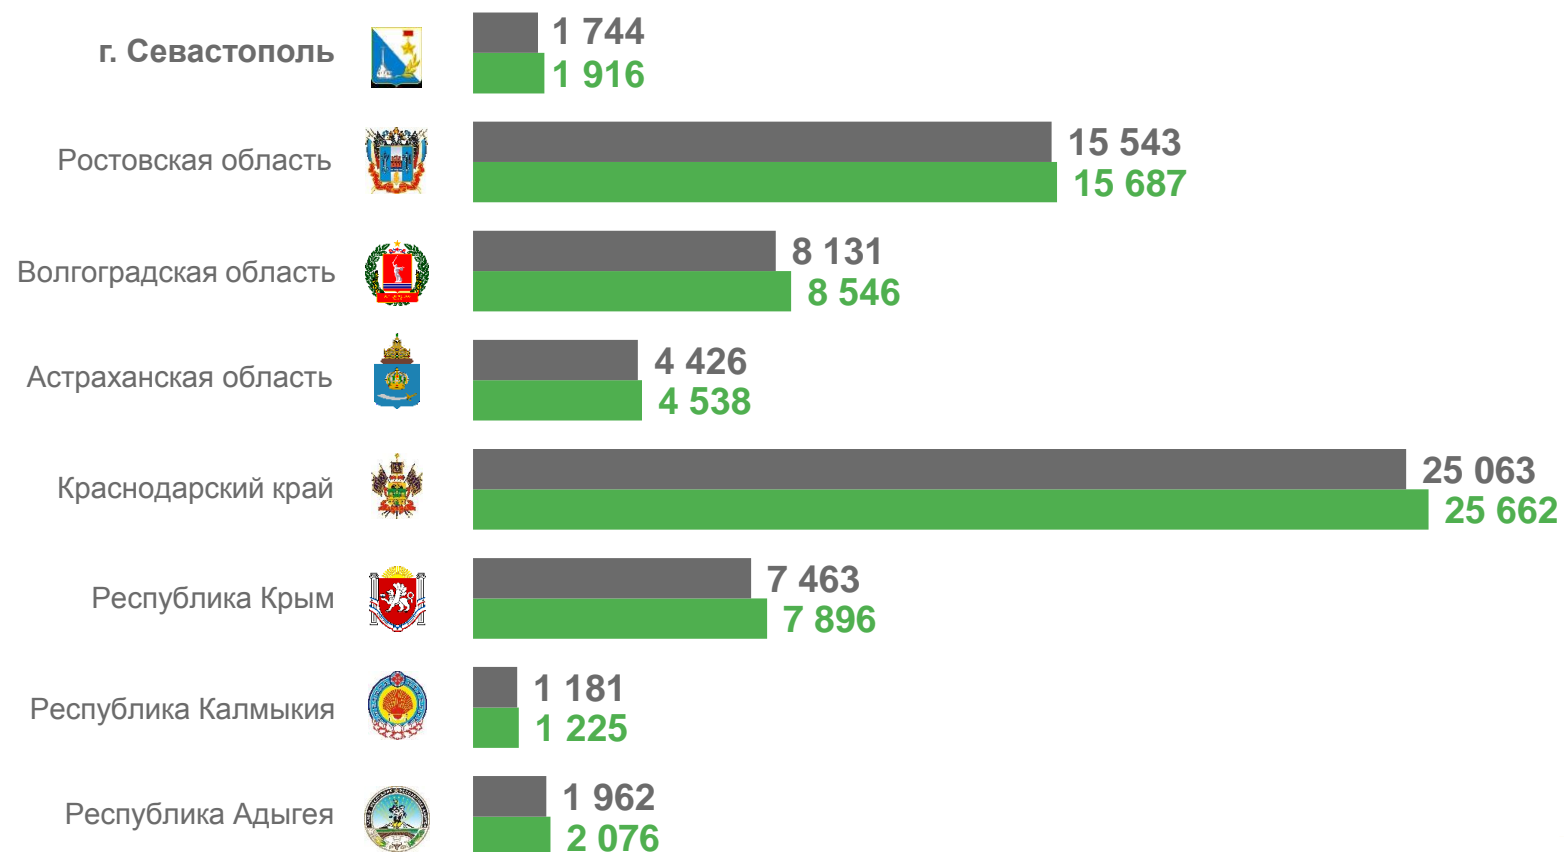

# КОЛИЧЕСТВО РОДИВШИХСЯ ПО РЕГИОНАМ ЮЖНОГО ФЕДЕРАЛЬНОГО ОКРУГА

человек, за январь – июнь 2023 года

**65,5** тыс. человек

Число зарегистрированных  
родившихся в ЮФО

**616,2** тыс. человек

Число зарегистрированных  
родившихся в РФ

■ 2022

■ 2023