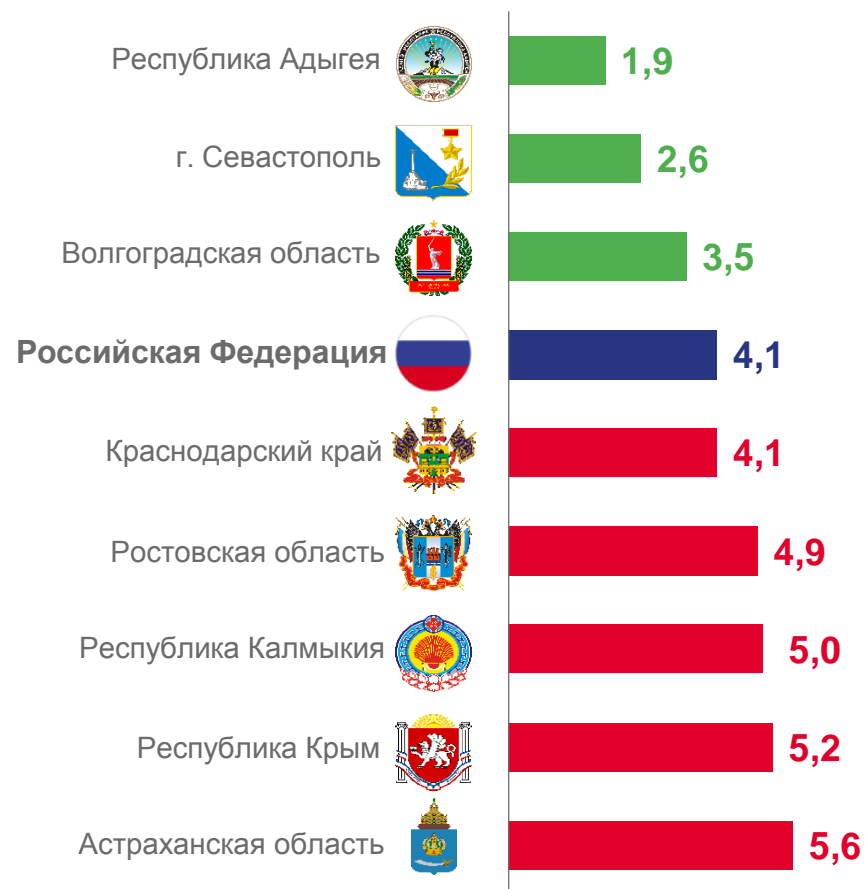

# КОЭФФИЦИЕНТ СМЕРТНОСТИ ПО РЕГИОНАМ ЮЖНОГО ФЕДЕРАЛЬНОГО ОКРУГА

на 1 000 человек населения, за январь – июнь 2023 года

**4** субъекта ЮФО – значение показателя **больше**, чем по России

**4** субъекта ЮФО – значение показателя **меньше**, чем по России

# МЛАДЕНЧЕСКАЯ СМЕРТНОСТЬ

число умерших в возрасте до 1 года (человек)

коэффициент младенческой смертности, на 1000 родившихся живыми

2023

2023

# КОЭФФИЦИЕНТ МЛАДЕНЧЕСКОЙ СМЕРТНОСТИ ПО РЕГИОНАМ ЮЖНОГО ФЕДЕРАЛЬНОГО ОКРУГА

на 1 000 родившихся живыми, за январь – июнь 2023 года

**3** субъекта ЮФО – значение показателя **меньше**, чем по России

**5** субъектов ЮФО – значение показателя **больше или равно**, чем по России