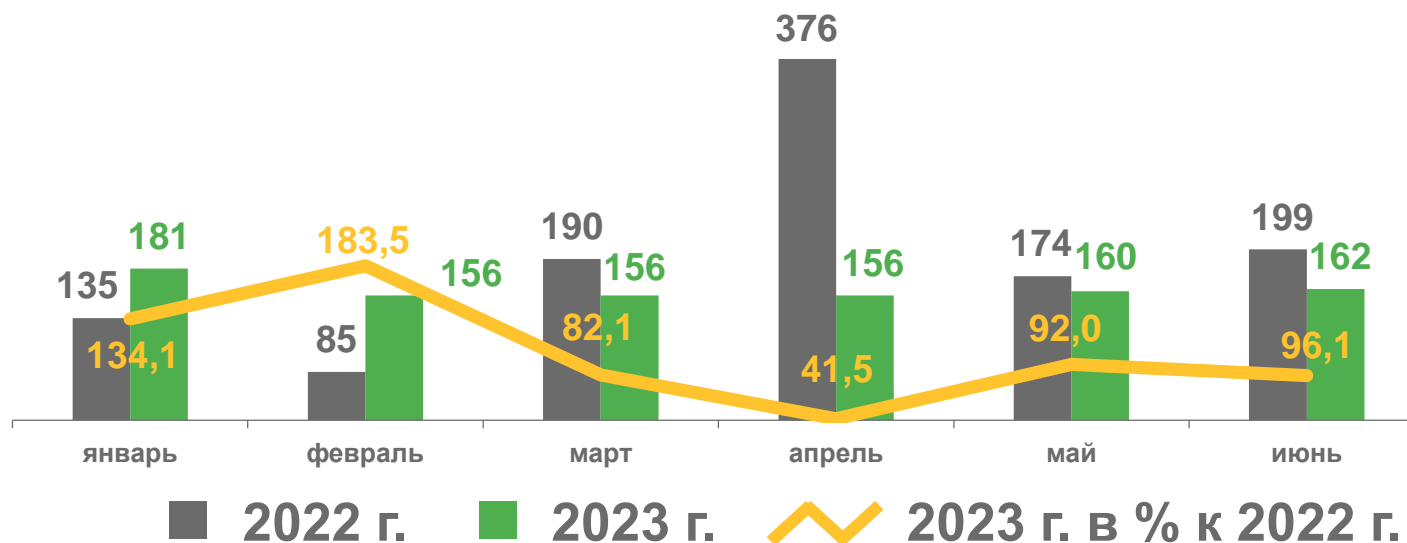

# МЛАДЕНЧЕСКАЯ СМЕРТНОСТЬ

число умерших в возрасте до 1 года (человек)

коэффициент младенческой смертности, на 1000 родившихся живыми

2023

2023

# КОЭФФИЦИЕНТ МЛАДЕНЧЕСКОЙ СМЕРТНОСТИ ПО РЕГИОНАМ ЮЖНОГО ФЕДЕРАЛЬНОГО ОКРУГА

на 1 000 родившихся живыми, за январь – июнь 2023 года

**3** субъекта ЮФО – значение показателя **меньше**, чем по России

**5** субъектов ЮФО – значение показателя **больше или равно**, чем по России

# ЧИСЛО ЗАРЕГИСТРИРОВАННЫХ БРАКОВ И РАЗВОДОВ

единиц

количество заключенных браков и разводов, всего за январь - июнь

2022 г. **1465**      2023 г. **1601**

▲ **109,3%**

2022 г. **1159**      2023 г. **815**

▲ **70,3%**