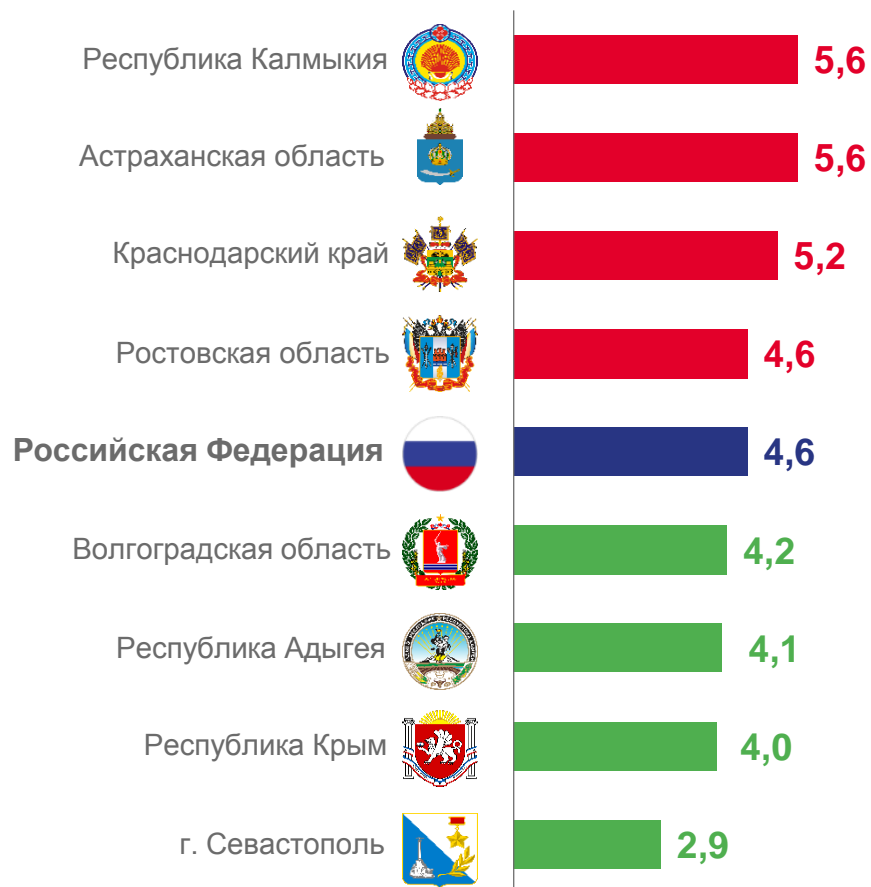

КОЭФФИЦИЕНТ РАЗВОДИМОСТИ ПО РЕГИОНАМ ЮЖНОГО ФЕДЕРАЛЬНОГО ОКРУГА

на 1 000 человек населения, за январь – июнь 2023 года