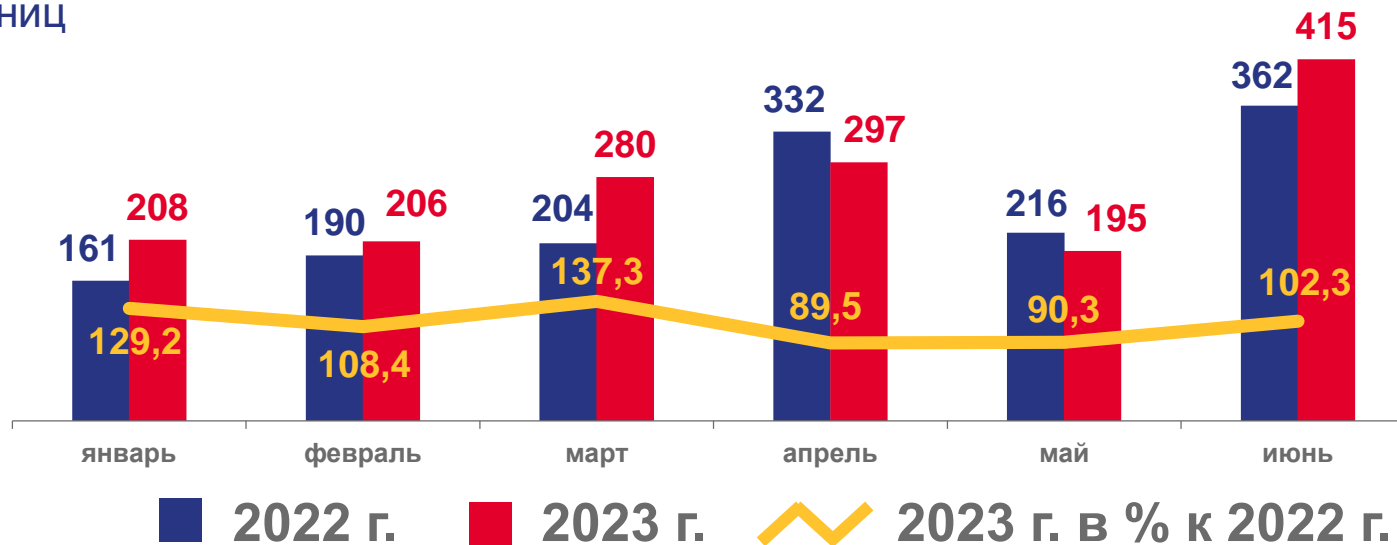

ЧИСЛО ЗАРЕГИСТРИРОВАННЫХ БРАКОВ И РАЗВОДОВ

единиц

количество заключенных браков и разводов, всего за январь - июнь

2022 г. **1465**   2023 г. **1601**

▲ **109,3%**